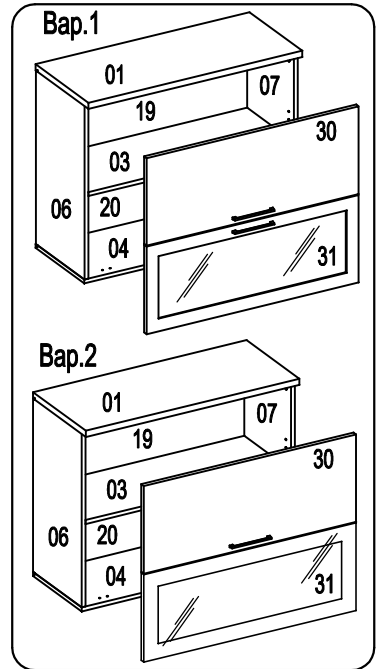

# Секция HA2

Фирма оставляет за собой право вносить изменения, не влияющие на качество изделия  
Сборку производите на твердой и ровной поверхности!

Шкант Ø8x30 ш50 8шт.	Заглушка для стяжки эксцентр. 8шт.	Дюбель для стяжки эксцентр. в4 8шт.	Стяжка эксцентр. 15D N100712604 C5 8шт.	Стяжка Rafix Tab 20 4шт.	Болт Rafix 20 p2 4шт.	Винт US4x13 ш5 16шт.	Саморез US4x16 ш4 8шт.	Ключ к опоре MCH00A2H5 1шт.	Амортизатор под стекло 4шт.		
Дюбель пластмассовый с усом Ø8x40 4шт.	Винт 5,5x50 саморез 4шт.	Скрепка 12.2 -A-06 3шт.	Держатель для навески SCARPI-4 33x110 1шт.	Крышка для навески лев. прав. 1шт. 1шт.	Навеска левая правая 1шт. 1шт.	Подъемник газовый 80Н к2 к1 2шт.	Крепление к корпусу к3 2шт.	Кронштейн 2шт.	Петля накладная 110 2шт.	Петля вкладная 110ар. 2шт.	
Толкатель К-PUSH 2шт.	Плошадка К-PUSH 2шт.	Саморез US 3x16 KB 2шт.	Ручка-скоба 1шт.	Винт 4x22 д5 2шт.	Планка петли H=2 2шт.	Планка петли H=4 2шт.					
Вар.1 -	Вар.2 1шт.	Вар.1 -	Вар.2 1шт.	Вар.1 3шт.	Вар.2 5шт.	Вар.1 2шт.	Вар.2 1шт.	Вар.1 4шт.	Вар.2 2шт.		

**ВНИМАНИЕ!**  
Максимальная распределенная нагрузка  
на полки 03 и 04 - по 10 кг.